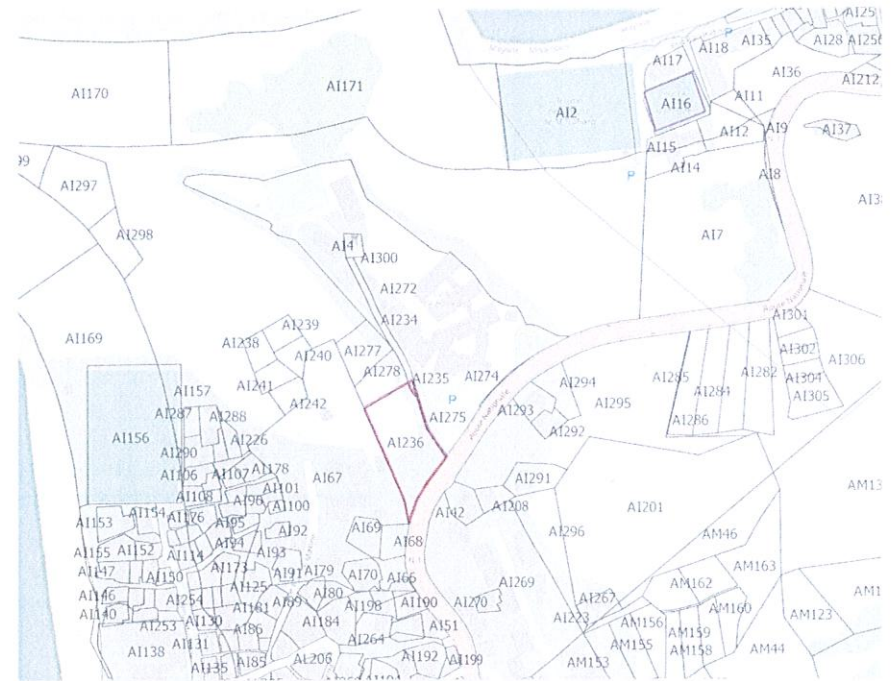

- Partie 2 : Plan de situation -

Cette partie 2 a pour objet de situer l'opération de la Médiathèque de M'Tsambo dans son territoire communal.

L'opération est localisée dans le village de Hamjago. Elle est projetée en face du collège, et desservie par la route Nationale.

Figure 1 : Localisation du périmètre projet - vue aérienne

Figure 2: localisation du périmètre du projet - Plan Cadastral