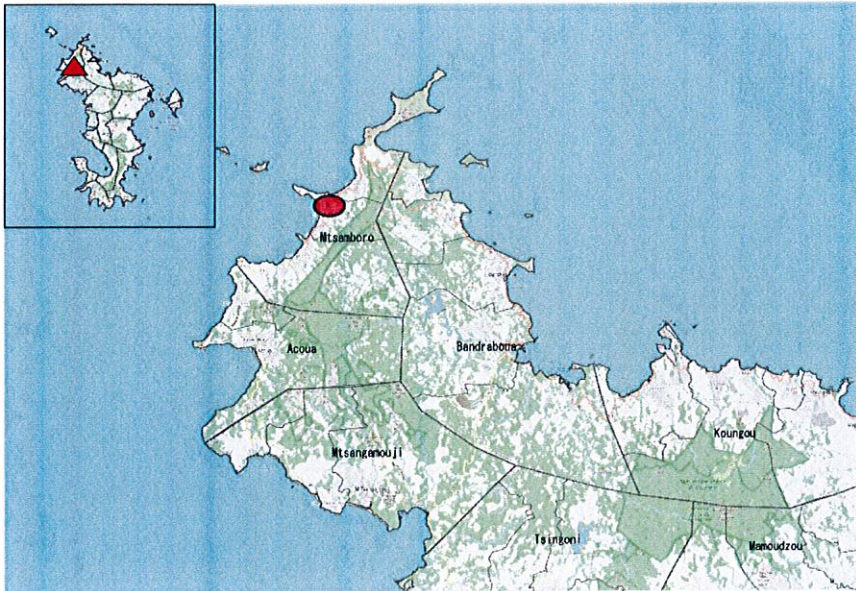

- Partie 2 : Plan de situation -

Cette partie 2 a pour objet de situer l'opération de la Médiathèque de M'Tsambo dans son territoire communal.

L'opération est localisée dans le village de Hamjago. Elle est projetée en face du collège, et desservie par la route Nationale.

Figure 1 : Localisation du périmètre projet - vue aérienne

Figure 2: localisation du périmètre du projet - Plan Cadastral